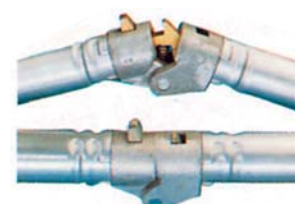

Un elemento de mayor seguridad para los andamios de interior INSTANT, es el sistema de fijación de los brazos. Éste sistema ofrece una seguridad del 100% y un andamio muy estable.