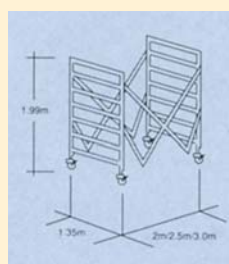

Andamios (Torres móviles)

ESTRECHO

	SLX2PF	SLX3PF	SLX4P	SLX5P
Altura máx. de trabajo	4,0 m	5,0 m	6,0 m	7,0 m
Altura máx. del andamio	3,0 m	4,0 m	5,0 m	6,0 m
Altura máx. de plataforma	2,0 m	3,0 m	4,0 m	5,0 m
Ancho	0,74 m	0,74 m	0,74 m	0,74 m
Longitud	2,5 m	2,5 m	2,5 m	2,5 m
Peso neto*	74 kg	111 kg	116 kg	150 kg
Fabricante	Instant	Instant	Instant	Instant

	SLX6P	SLX7P	SLX8P
Altura máx. de trabajo	8,0 m	9,0 m	10,0 m
Altura máx. del andamio	7,0 m	8,0 m	19,0 m
Altura máx. de plataforma	6,0 m	7,0 m	8,0 m
Ancho	0,74 m	0,74 m	0,74 m
Longitud	2,5 m	2,5 m	2,5 m
Peso neto*	155 kg	177 kg	183 kg
Fabricante	Instant	Instant	Instant

ANCHO

	DLX2PF	DLX3PF	DLX4PF	DLX5PF	DLX6PF
Altura máx. de trabajo	4,0 m	5,0 m	6,0 m	7,0 m	8,0 m
Altura máx. del andamio	3,0 m	4,0 m	5,0 m	5,0 m	7,0 m
Altura máx. de plataforma	2,0 m	3,0 m	4,0 m	5,0 m	6,0 m
Ancho	1,37 m	1,37 m	1,37 m	1,37 m	1,37 m
Longitud	2,5 m	2,5 m	2,5 m	2,5 m	2,5 m
Peso neto*	116 kg	141 kg	147 kg	227 kg	233 kg
Fabricante	Instant	Instant	Instant	Instant	Instant

	DLX7PF	DLX8PF	DLX9PF	DLX10PF	DLX12PF
Altura máx. de trabajo	9,0 m	10,0 m	11,0 m	12,0 m	14,0 m
Altura máx. del andamio	8,0 m	9,0 m	10,0 m	11,0 m	13,0 m
Altura máx. de plataforma	7,0 m	8,0 m	9,0 m	10,0 m	12,0 m
Ancho	1,37 m	1,37 m	1,37 m	1,37 m	1,37 m
Longitud	2,5 m	2,5 m	2,5 m	2,5 m	2,5 m
Peso neto*	259 kg	264 kg	324 kg	329 kg	367 kg
Fabricante	Instant	Instant	Instant	Instant	Instant

ESTRECHO

BASE PLEGABLE INSTANT V-X