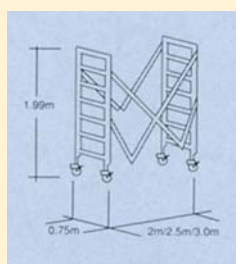

ESTRECHO

BASE PLEGABLE INSTANT V-X

El exclusivo andamio de interior INSTANT VX, se puede utilizar igualmente como base para su andamio SPAN 300. Este andamio plegable está disponible en las dos anchuras. Como torre completa ofrece una altura de trabajo máxima de 3,6m. En el caso de necesidad se puede incrementar mediante elementos de SPAN 300 hasta llegar a los 30 m. Gracias a sus dimensiones compactas puede ser transportada fácilmente en cualquier vehículo. Como alternativa al VX, les ofrecemos una versión más económica para el andamio de interior, el SNAPPY.