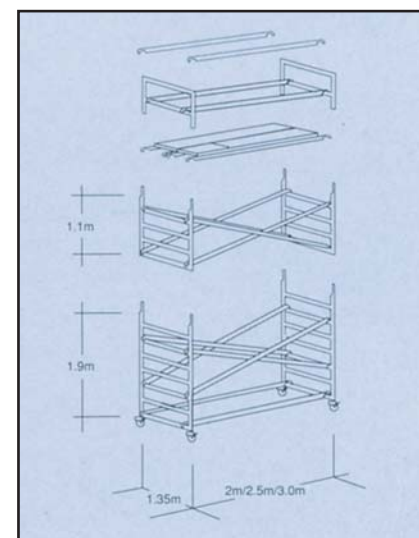

## ESTRECHO

	SLX2PF	SLX3PF	SLX4P	SLX5P
Altura máx. de trabajo	4,0 m	5,0 m	6,0 m	7,0 m
Altura máx. del andamio	3,0 m	4,0 m	5,0 m	6,0 m
Altura máx. de plataforma	2,0 m	3,0 m	4,0 m	5,0 m
Ancho	0,74 m	0,74 m	0,74 m	0,74 m
Longitud	2,5 m	2,5 m	2,5 m	2,5 m
Peso neto*	74 kg	111 kg	116 kg	150 kg
Fabricante	Instant	Instant	Instant	Instant

	SLX6P	SLX7P	SLX8P
Altura máx. de trabajo	8,0 m	9,0 m	10,0 m
Altura máx. del andamio	7,0 m	8,0 m	19,0 m
Altura máx. de plataforma	6,0 m	7,0 m	8,0 m
Ancho	0,74 m	0,74 m	0,74 m
Longitud	2,5 m	2,5 m	2,5 m
Peso neto*	155 kg	177 kg	183 kg
Fabricante	Instant	Instant	Instant

## ANCHO

	DLX2PF	DLX3PF	DLX4PF	DLX5PF	DLX6PF
Altura máx. de trabajo	4,0 m	5,0 m	6,0 m	7,0 m	8,0 m
Altura máx. del andamio	3,0 m	4,0 m	5,0 m	5,0 m	7,0 m
Altura máx. de plataforma	2,0 m	3,0 m	4,0 m	5,0 m	6,0 m
Ancho	1,37 m	1,37 m	1,37 m	1,37 m	1,37 m
Longitud	2,5 m	2,5 m	2,5 m	2,5 m	2,5 m
Peso neto*	116 kg	141 kg	147 kg	227 kg	233 kg
Fabricante	Instant	Instant	Instant	Instant	Instant

	DLX7PF	DLX8PF	DLX9PF	DLX10PF	DLX12PF
Altura máx. de trabajo	9,0 m	10,0 m	11,0 m	12,0 m	14,0 m
Altura máx. del andamio	8,0 m	9,0 m	10,0 m	11,0 m	13,0 m
Altura máx. de plataforma	7,0 m	8,0 m	9,0 m	10,0 m	12,0 m
Ancho	1,37 m	1,37 m	1,37 m	1,37 m	1,37 m
Longitud	2,5 m	2,5 m	2,5 m	2,5 m	2,5 m
Peso neto*	259 kg	264 kg	324 kg	329 kg	367 kg
Fabricante	Instant	Instant	Instant	Instant	Instant