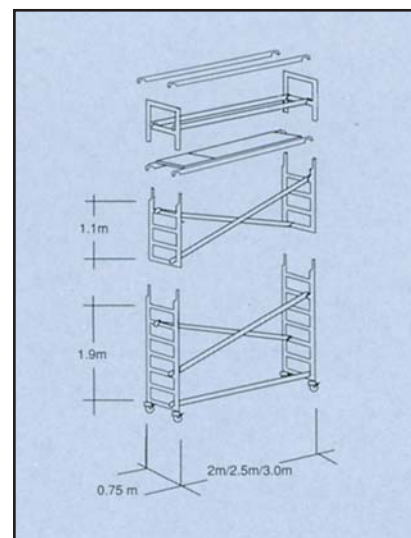

## ESTRECHO

	SLX2PF	SLX3PF	SLX4P	SLX5P
Altura máx. de trabajo	4,0 m	5,0 m	6,0 m	7,0 m
Altura máx. del andamio	3,0 m	4,0 m	5,0 m	6,0 m
Altura máx. de plataforma	2,0 m	3,0 m	4,0 m	5,0 m
Ancho	0,74 m	0,74 m	0,74 m	0,74 m
Longitud	2,5 m	2,5 m	2,5 m	2,5 m
Peso neto*	74 kg	111 kg	116 kg	150 kg
Fabricante	Instant	Instant	Instant	Instant

	SLX6P	SLX7P	SLX8P
Altura máx. de trabajo	8,0 m	9,0 m	10,0 m
Altura máx. del andamio	7,0 m	8,0 m	19,0 m
Altura máx. de plataforma	6,0 m	7,0 m	8,0 m
Ancho	0,74 m	0,74 m	0,74 m
Longitud	2,5 m	2,5 m	2,5 m
Peso neto*	155 kg	177 kg	183 kg
Fabricante	Instant	Instant	Instant

## ANCHO

	DLX2PF	DLX3PF	DLX4PF	DLX5PF	DLX6PF
Altura máx. de trabajo	4,0 m	5,0 m	6,0 m	7,0 m	8,0 m
Altura máx. del andamio	3,0 m	4,0 m	5,0 m	5,0 m	7,0 m
Altura máx. de plataforma	2,0 m	3,0 m	4,0 m	5,0 m	6,0 m
Ancho	1,37 m	1,37 m	1,37 m	1,37 m	1,37 m
Longitud	2,5 m	2,5 m	2,5 m	2,5 m	2,5 m
Peso neto*	116 kg	141 kg	147 kg	227 kg	233 kg
Fabricante	Instant	Instant	Instant	Instant	Instant