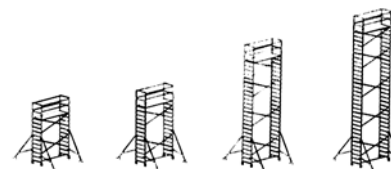

# Andamios (Torres móviles)

## ESTRECHO

	SLX2PF	SLX3PF	SLX4P	SLX5P
Altura máx. de trabajo	4,0 m	5,0 m	6,0 m	7,0 m
Altura máx. del andamio	3,0 m	4,0 m	5,0 m	6,0 m
Altura máx. de plataforma	2,0 m	3,0 m	4,0 m	5,0 m
Ancho	0,74 m	0,74 m	0,74 m	0,74 m
Longitud	2,5 m	2,5 m	2,5 m	2,5 m
Peso neto*	74 kg	111 kg	116 kg	150 kg
Fabricante	Instant	Instant	Instant	Instant

	SLX6P	SLX7P	SLX8P
Altura máx. de trabajo	8,0 m	9,0 m	10,0 m
Altura máx. del andamio	7,0 m	8,0 m	19,0 m
Altura máx. de plataforma	6,0 m	7,0 m	8,0 m
Ancho	0,74 m	0,74 m	0,74 m
Longitud	2,5 m	2,5 m	2,5 m
Peso neto*	155 kg	177 kg	183 kg
Fabricante	Instant	Instant	Instant